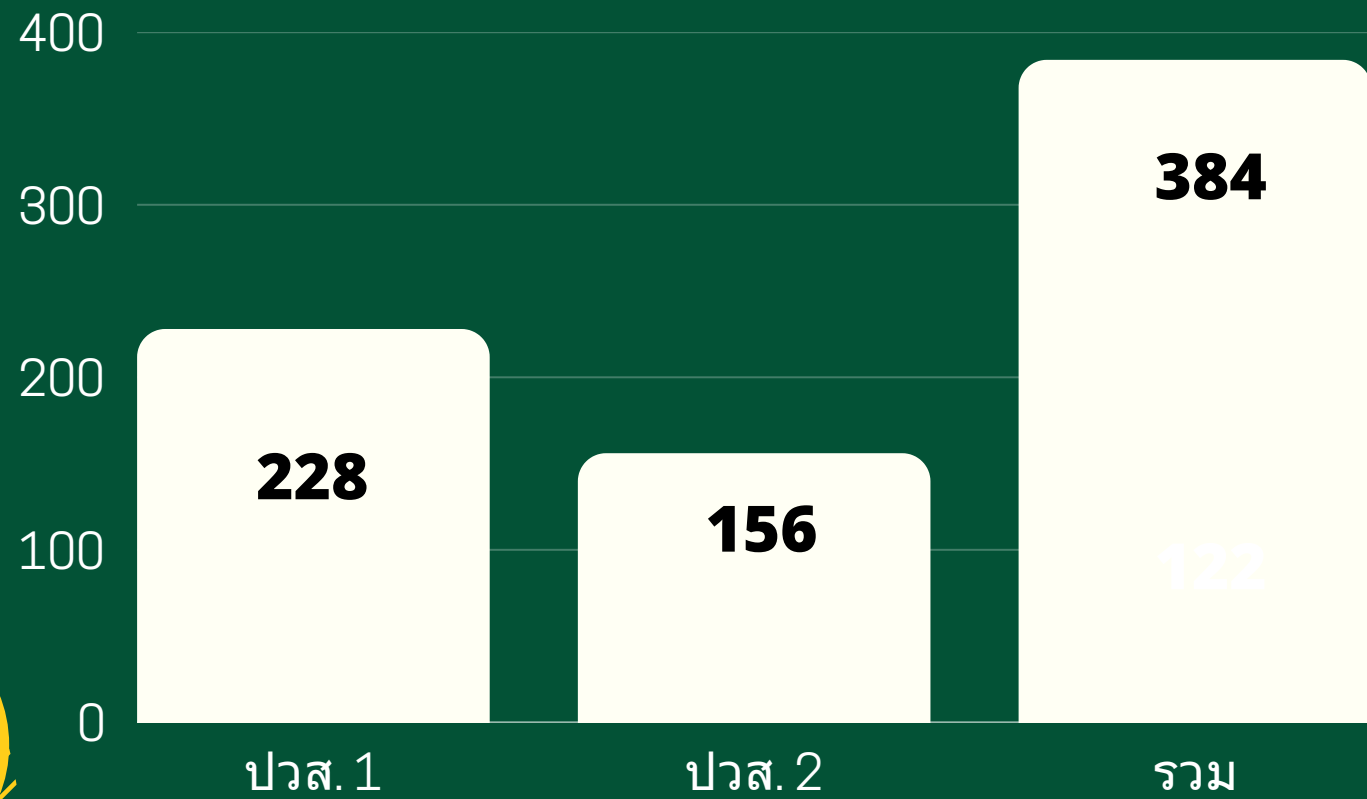

ภาคเรียนที่ 2

ข้อมูล ณ วันที่ 10 พฤศจิกายน 2567

ภาคเรียนที่ 2

กราฟแสดงจำนวนนักเรียน ประจำปีการศึกษา 2567

ภาคเรียนที่ 2

กราฟแสดงจำนวนนักเรียน ระดับ ปวช. ประจำปีการศึกษา 2567

ภาคเรียนที่ 2

กราฟแสดงจำนวนนักเรียน ระดับปวส. ประจำปีการศึกษา 2567