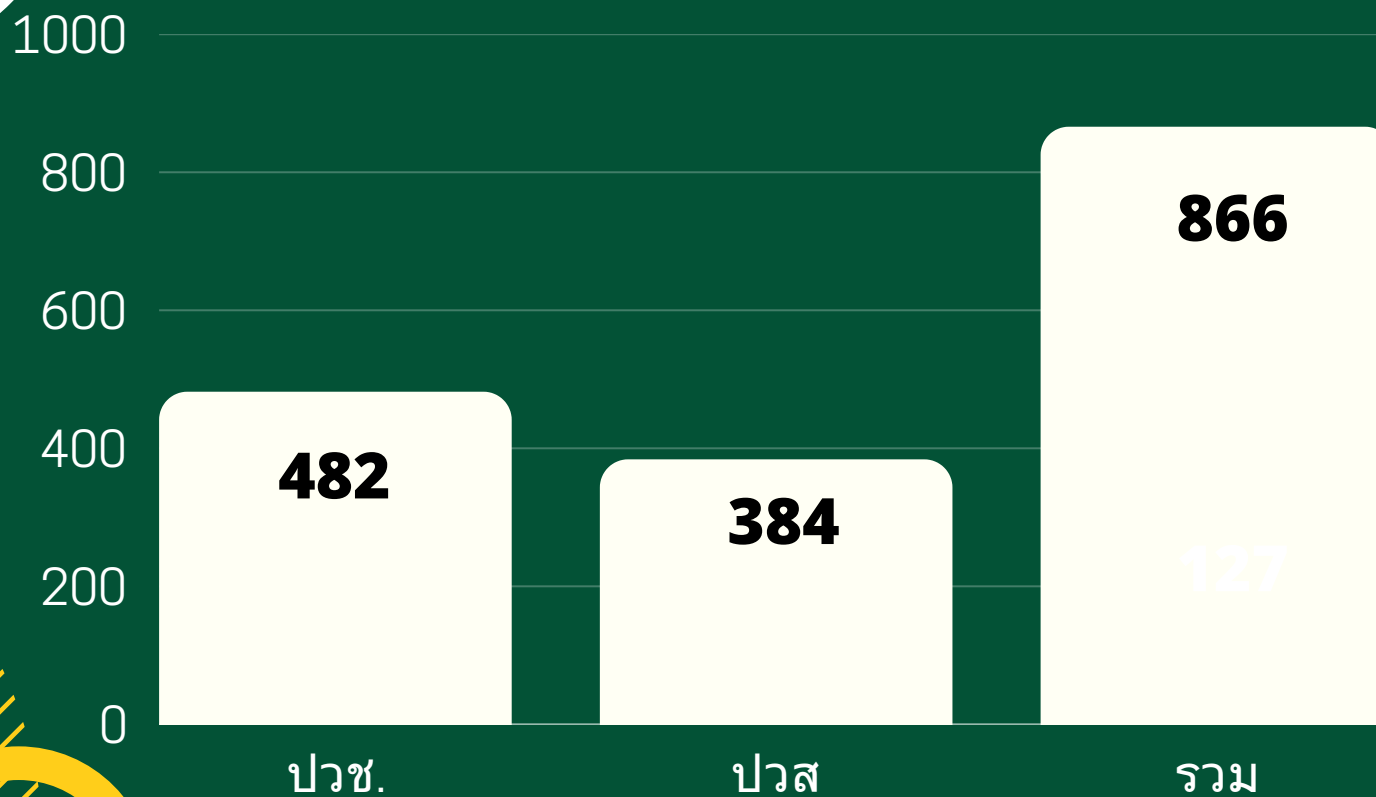

ภาคเรียนที่ 2

ข้อมูล ณ วันที่ 10 พฤศจิกายน 2567

ภาคเรียนที่ 2

กราฟแสดงจำนวนนักเรียน ประจำปีการศึกษา 2567

ภาคเรียนที่ 2

กราฟแสดงจำนวนนักเรียน ระดับ ปวช. ประจำปีการศึกษา 2567

ภาคเรียนที่ 2

กราฟแสดงจำนวนนักเรียน ระดับปวส. ประจำปีการศึกษา 2567