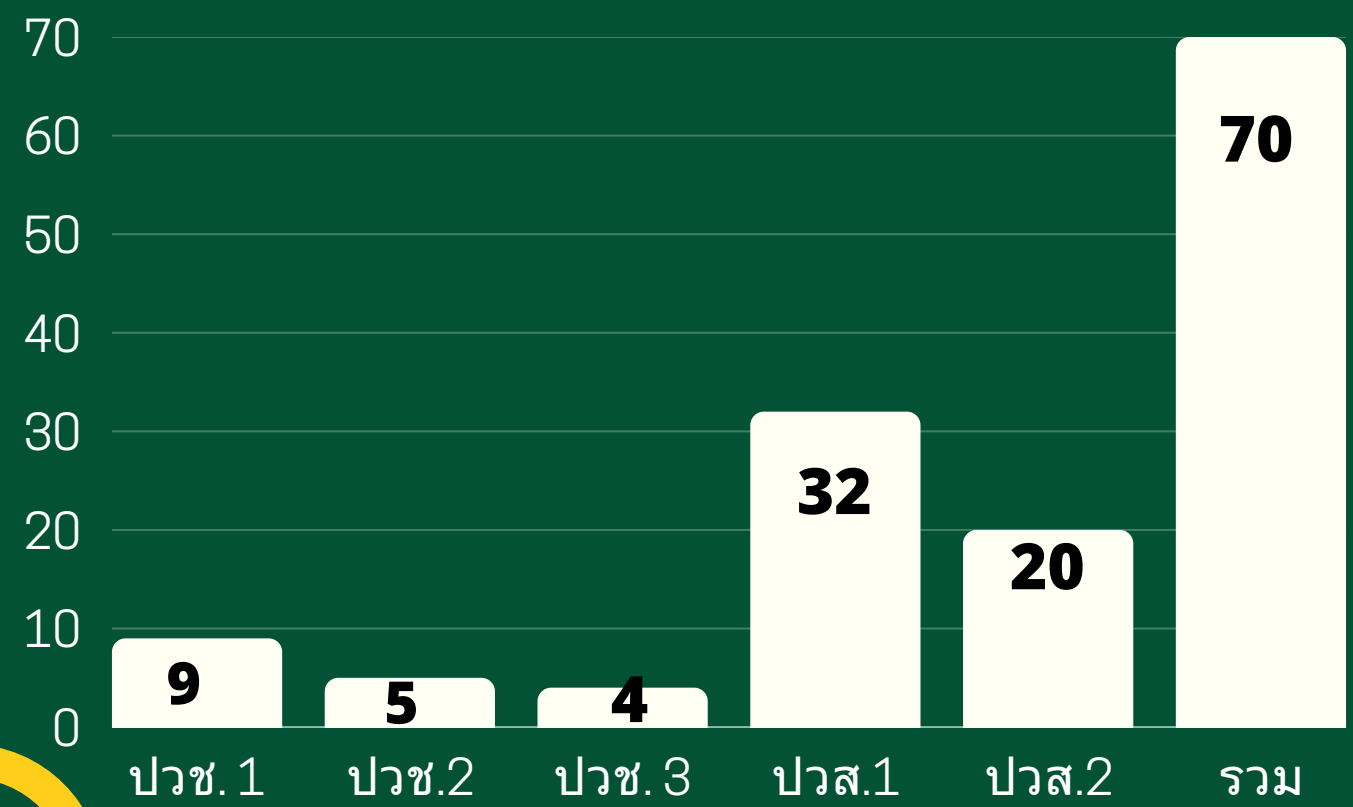

ภาคเรียนที่ **2**

จำนวนนักเรียน แผนกวิชาการบัญชี ประจำปีการศึกษา **2567**