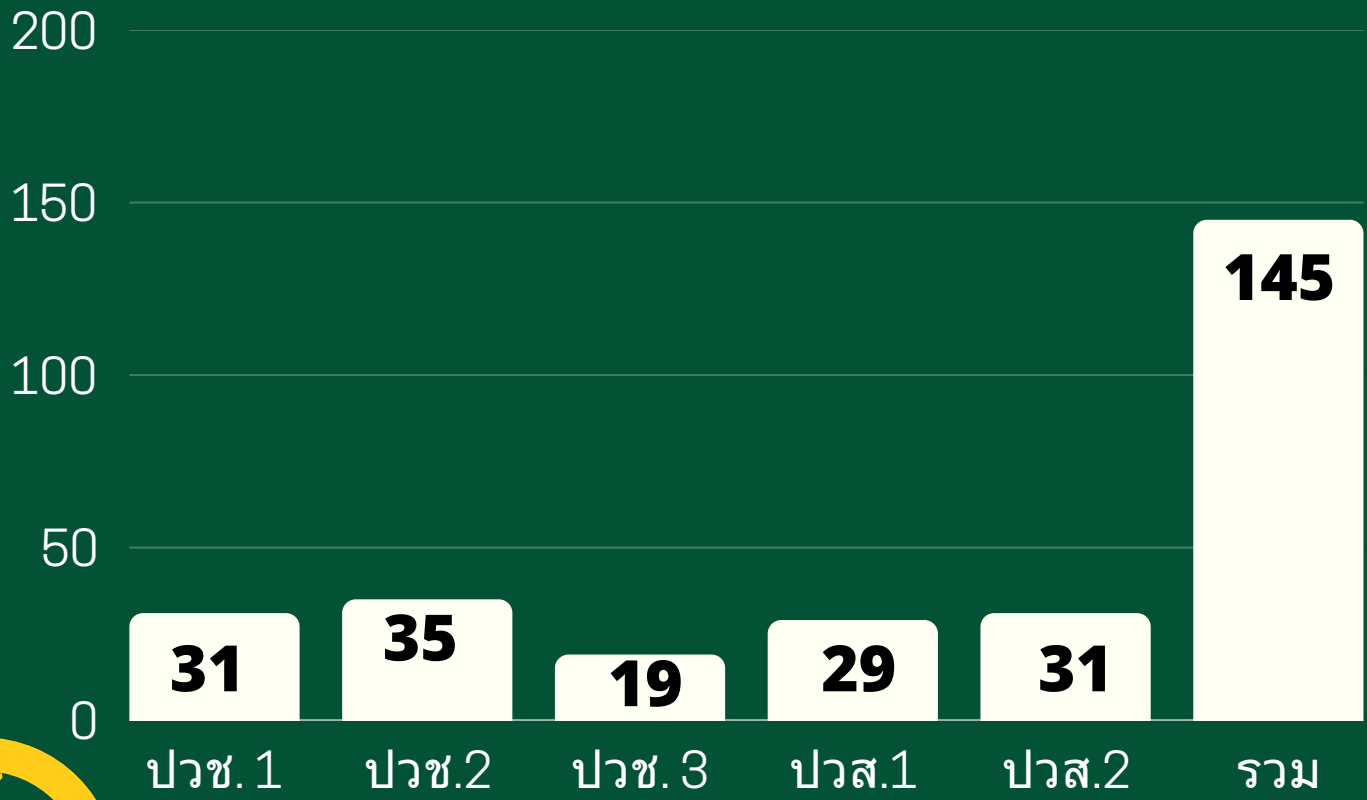

ภาคเรียนที่ 2

ข้อมูล ณ วันที่ 10 พฤศจิกายน 2567

ภาคเรียนที่ 2

กราฟแสดงจำนวนนักเรียน ประจำปีการศึกษา 2567

ภาคเรียนที่ 2

กราฟแสดงจำนวนนักเรียน ระดับ ปวช. ประจำปีการศึกษา 2567

ภาคเรียนที่ 2

กราฟแสดงจำนวนนักเรียน ระดับปวส. ประจำปีการศึกษา 2567

ภาคเรียนที่ 2

จำนวนนักเรียน แผนกวิชาช่างยนต์ ประจำปีการศึกษา 2567

ภาคเรียนที่ 2

จำนวนนักเรียน แผนกวิชาไฟฟ้ากำลัง ประจำปีการศึกษา 2567

ภาคเรียนที่ 2

จำนวนนักเรียน แผนกวิชาอิเล็กทรอนิกส์ ประจำปีการศึกษา 2567

ภาคเรียนที่ **2**

จำนวนนักเรียน แผนกวิชาการบัญชี ประจำปีการศึกษา **2567**

ภาคเรียนที่ 2

จำนวนนักเรียน แผนกวิชาคอมพิวเตอร์ธุรกิจ ประจำปีการศึกษา 2567

ภาคเรียนที่ **2**

จำนวนนักเรียน แผนกวิชาการดนตรี ประจำปีการศึกษา **2567**