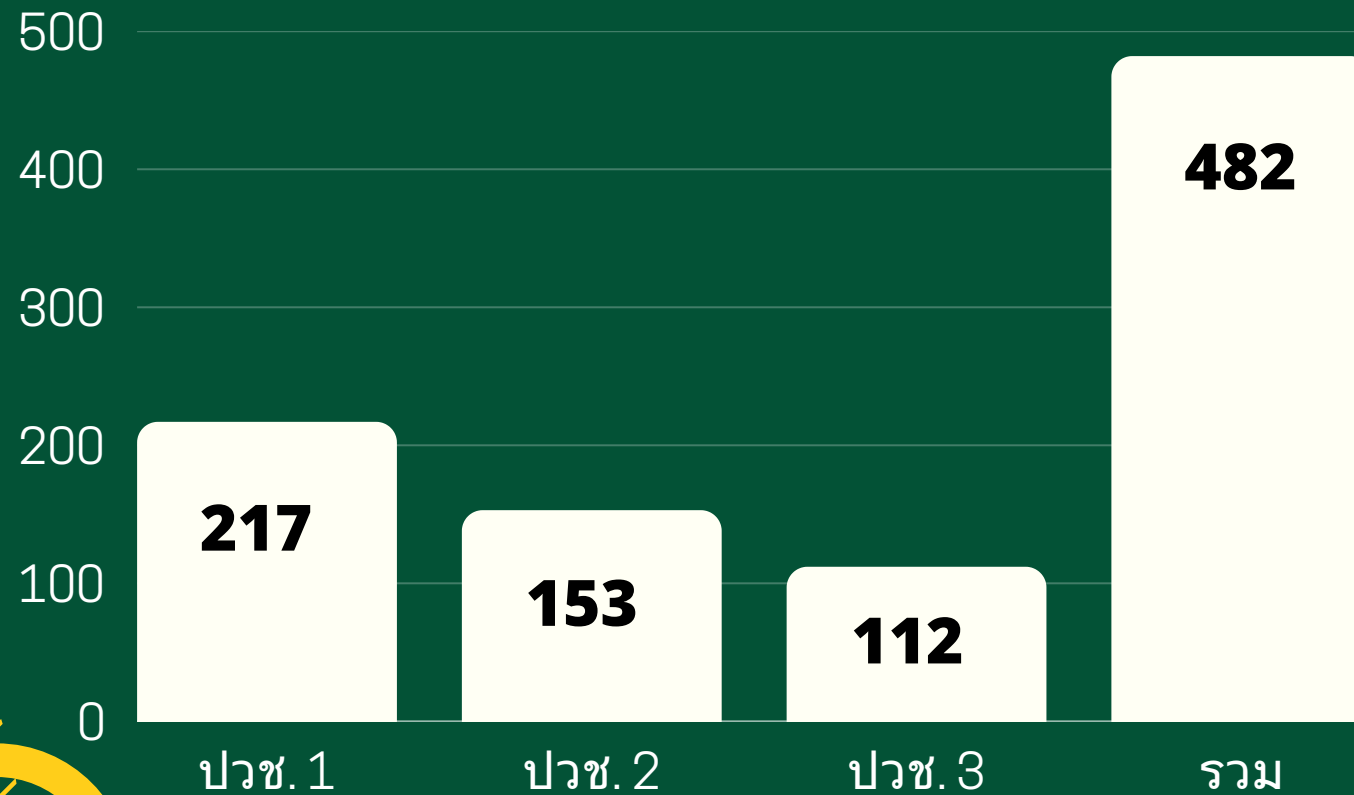

ภาคเรียนที่ 2

ข้อมูล ณ วันที่ 10 พฤศจิกายน 2567

ภาคเรียนที่ 2

กราฟแสดงจำนวนนักเรียน ประจำปีการศึกษา 2567

ภาคเรียนที่ 2

กราฟแสดงจำนวนนักเรียน ระดับ ปวช. ประจำปีการศึกษา 2567

ภาคเรียนที่ 2

กราฟแสดงจำนวนนักเรียน ระดับปวส. ประจำปีการศึกษา 2567