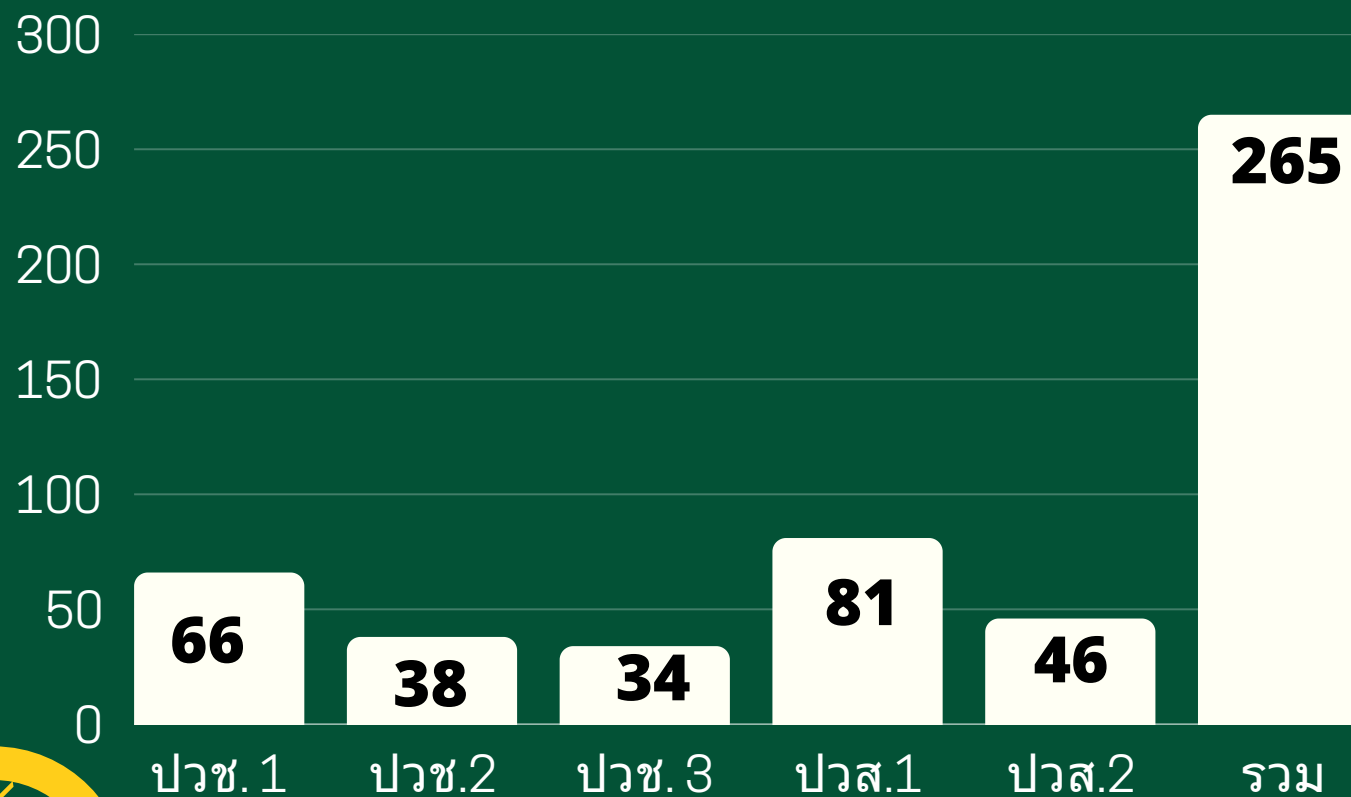

ภาคเรียนที่ 2

จำนวนนักเรียน แผนกวิชาไฟฟ้ากำลัง ประจำปีการศึกษา 2567