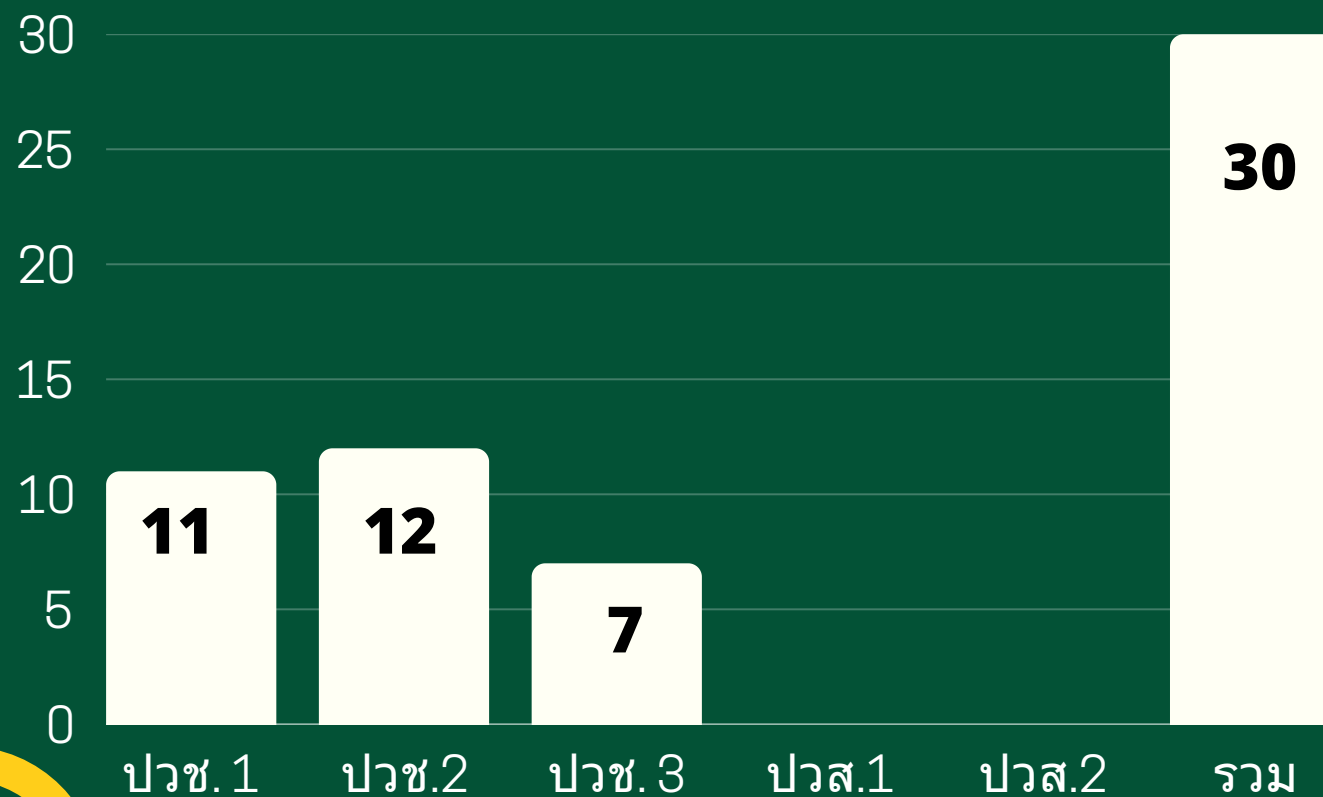

ภาคเรียนที่ **2**

จำนวนนักเรียน แผนกวิชาการโรงแรม ประจำปีการศึกษา **2567**