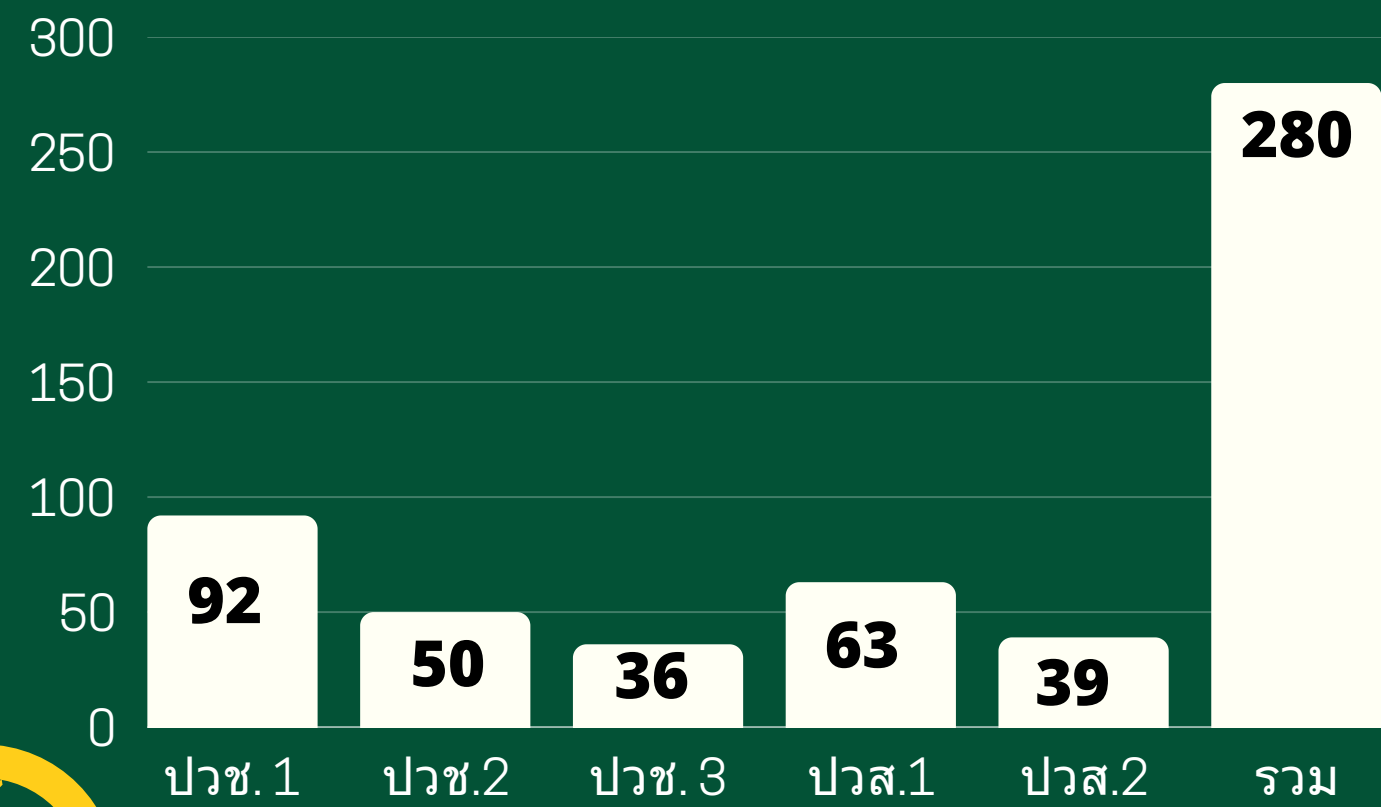

ภาคเรียนที่ 2

จำนวนนักเรียน แผนกวิชาช่างยนต์ ประจำปีการศึกษา 2567