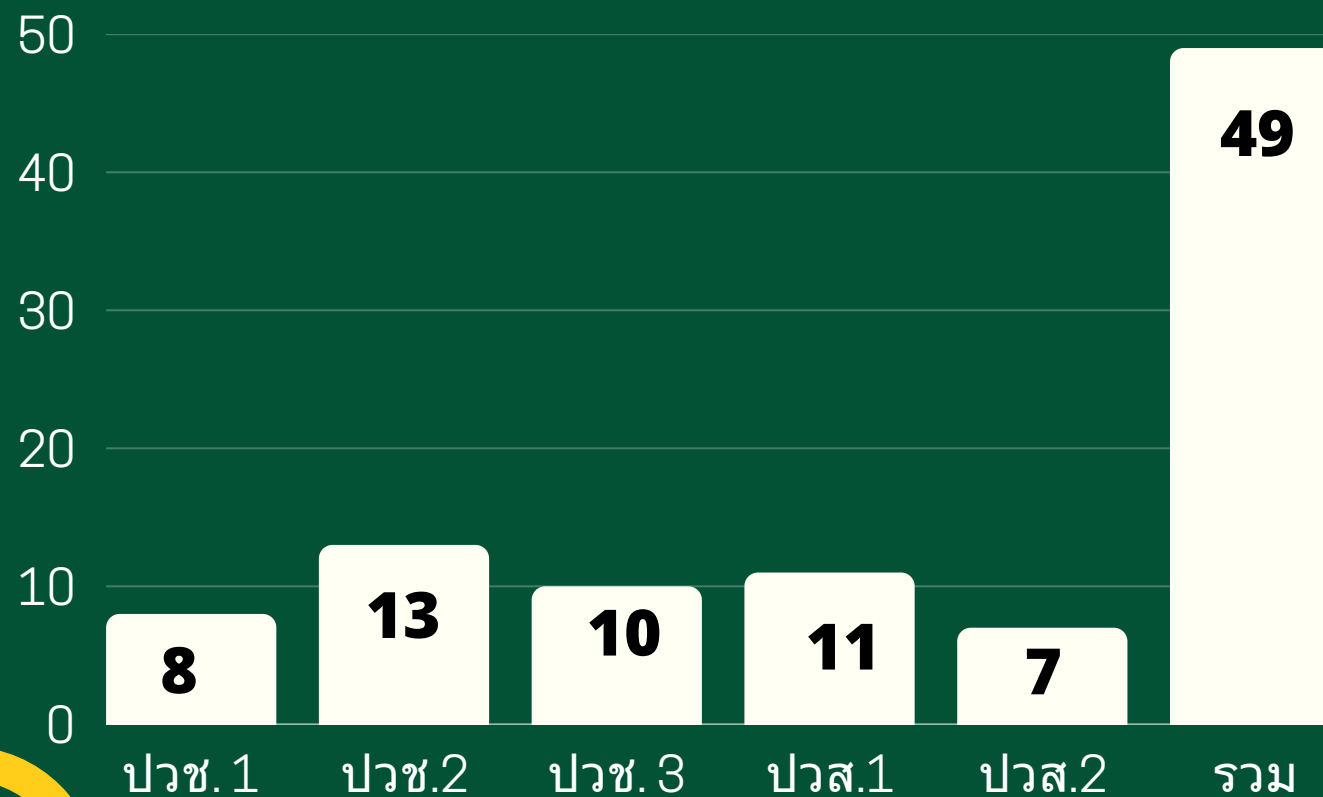

ภาคเรียนที่ 2

ข้อมูล ณ วันที่ 10 พฤศจิกายน 2567

ภาคเรียนที่ 2

กราฟแสดงจำนวนนักเรียน ประจำปีการศึกษา 2567

ภาคเรียนที่ 2

กราฟแสดงจำนวนนักเรียน ระดับ ปวช. ประจำปีการศึกษา 2567

ภาคเรียนที่ 2

กราฟแสดงจำนวนนักเรียน ระดับปวส. ประจำปีการศึกษา 2567

ภาคเรียนที่ 2

จำนวนนักเรียน แผนกวิชาช่างยนต์ ประจำปีการศึกษา 2567

ภาคเรียนที่ 2

จำนวนนักเรียน แผนกวิชาไฟฟ้ากำลัง ประจำปีการศึกษา 2567

ภาคเรียนที่ 2

จำนวนนักเรียน แผนกวิชาอิเล็กทรอนิกส์ ประจำปีการศึกษา 2567

ภาคเรียนที่ **2**

จำนวนนักเรียน แผนกวิชาการบัญชี ประจำปีการศึกษา **2567**

ภาคเรียนที่ 2

จำนวนนักเรียน แผนกวิชาคอมพิวเตอร์ธุรกิจ ประจำปีการศึกษา 2567

ภาคเรียนที่ **2**

จำนวนนักเรียน แผนกวิชาการดนตรี ประจำปีการศึกษา **2567**